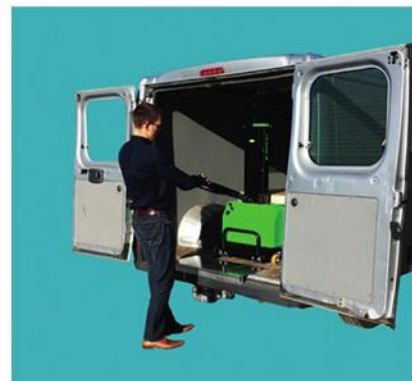

## استاکر خودبارشونده INNOLIFT

**INNOLIFT** استاکر جالب و منحصر به فردی است که برای خودروهای وانت (پیکان، نیسان، پراید، آیسان و ...) و انواع ون، انواع پیکاپ، انواع کامیونت (ایسوزو، بنز و ...) با ارتفاع کف بار ۱۲۰ سانتی متر طراحی شده است.

**INNOLIFT** تنها استاکری است که خود را به همراه بار، به درون خودرو منتقل می کند. این مزیت کاربر را از وجود هر گونه رمپ، سطح شیبدار و یا دستگاه های تخلیه و بارگیری (لیفتراک، استاکر، جرثقیل و ...) بی نیاز می کند.

## استاکر خودبارشونده INNOLIFT

INNOLIFT در دو نوع برقی و دستی و در چهار مدل مختلف ساخته شده است. این استاکر

قابلیت بلند کردن بار تا ۶۰۰ کیلوگرم و تا ارتفاع ۱۲۰ سانتیمتر را دارا می باشد.

نیروی بالابری مدل برقی این دستگاه، از موتور ۱۲ ولت ۸ کیلو واتی تامین می گردد و با

استفاده از شارژر مخصوص دستگاه، می توان دستگاه را با باتری خودرو نیز شارژ نمود.

مراحل بارگذاری:

مرحله ۱

مرحله ۲

مرحله ۳

مرحله ۴

مرحله ۵

مدل					واحد	پارامتر
A 500/1200	A 600/950	A 600/750	A 600/650	V 300/650		
500	600	600	600	300	kg	ظرفیت
1200	950	750	650	650	mm	حداکثر ارتفاع کاربردی
204	184	168	162	89	kg	وزن
1520	1520	1520	1520	1480	mm	ارتفاع دستگاه
برقی	برقی	برقی	برقی	دستی		نوع سیستم